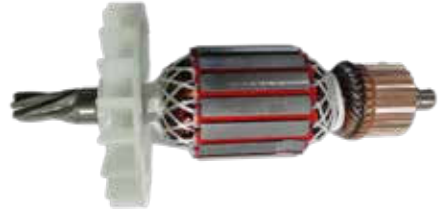

ROTOR P/ DEMOLEDOR TH215456

SKU: 21386

MODELO: TH215456-SP-53

ESPECIFICACIONES

Modelo compatible TH215456

Fácil de dañar Si

Unidad pzas

Peso 1.01 kg

REPUESTO

Aplicación:

Aplicación orientada a la instalación de un porta placa para Toyota Hiace en versiones GR o GR Sport, pensado para acompañar la estética deportiva del vehículo. Su formato estándar permite un ajuste adecuado en la zona de placa, aportando una presencia firme y ordenada. El peso del conjunto transmite solidez al montaje, mientras la medida definida asegura compatibilidad sin modificaciones adicionales durante la instalación.

Observaciones:

Observación: esta referencia se distingue por su orientación a versiones GR/GR Sport y por su acabado rojo, lo que la separa visualmente de otros porta placas de la misma familia. La combinación de peso y medida responde a un estándar europeo, facilitando su identificación física. El empaque individual permite reconocerla y controlarla como unidad completa dentro del inventario.