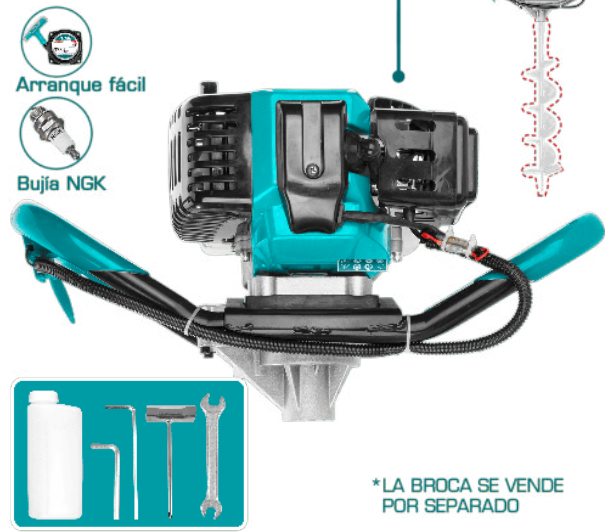

AHOYADORA S/BROCA 1.4W 52CC 265/MIN

SKU: 25285

MODELO: TEA55221-1

ESPECIFICACIONES

Potencia nominal	52cc/1.4 kw
Velocidad del sinfín	0-265/min
Tipo de motor	2 tiempos
Capacidad del depósito de combustible	1200 ml
Velocidad máxima del motor	8000/min
Velocidad máxima de ralentí	3300±300
Broca/sinfín (dimensión)	Ø150 × 800 mm
Filtro de aire (revisión)	cada 50 h (o más en polvo)
Bujía (revisión)	cada 50 h
Bujía compatible	Champion RCJ-6Y o NGK BPMR7A
Filtro de combustible (revisión)	Cada 25 h
Aceite de caja de cambios	SAE# 80-90
Cambio aceite caja de cambios	1° a las 50 h; luego cada 100 h
Embrague (revisión)	Cada 100 h

52cc/1.4kw

Aplicación:

Equipo barrena/sinfín de tierra modelo TEA55221-1, destinado a realizar perforaciones en el suelo para instalación de postes, cercos y estructuras livianas, así como apoyo en trabajos de jardinería y campo.

Observaciones:

El desempeño depende del tipo de terreno y del mantenimiento; el uso en ambientes con polvo exige mayor frecuencia de limpieza del filtro de aire. Un ralentí fuera de rango.

Medida: 44x36.5x28 cm	Marca TOTAL
Peso: 8.7 kg	
Empaque: Caja de color	