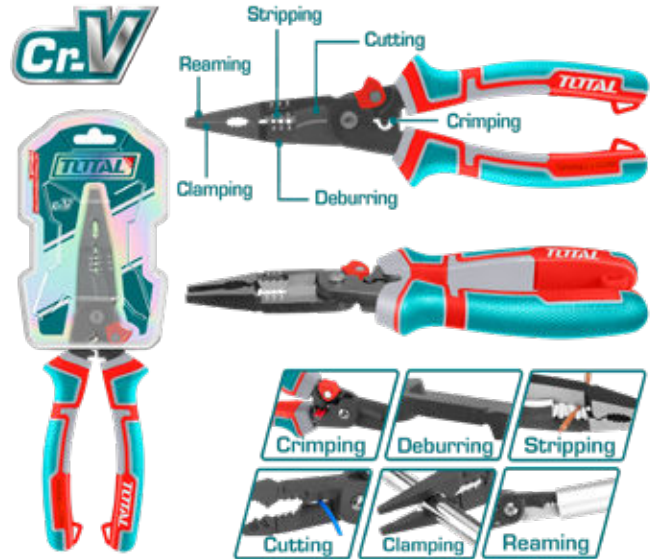

## ALICATE DE COMBINACION 8" 200MM (6 EN 1) CR-V+TEFLON INDUSTRIAL

SKU: 26056

MODELO: THTMF286

### ESPECIFICACIONES

Tamaño	8" (200 mm)
Material	Cromo+Vanadio
Tratamiento superficial	Negro y pulido
Mango TPR	Para mejor agarre y comodo
Multifunción	Si
Nº de funciones	6

200mm(8")

6 IN 1