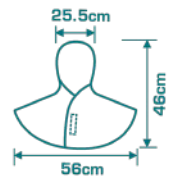

CAPUCHA DE CUERO PARA SOLDAR

SKU: 24340

MODELO: TSP20101

ESPECIFICACIONES

Talla	Única
Espesor	1.3 mm
Material	Piel+poliéster
Color	Naranja

Size: one size
Thickness: 1.1-1.3mm

Aplicación:

Recomendaciones:

Observaciones:

Medida:	TOTAL
Peso:	
Empaque: Bolsa plástica	

Accesorio

Sin accesorios