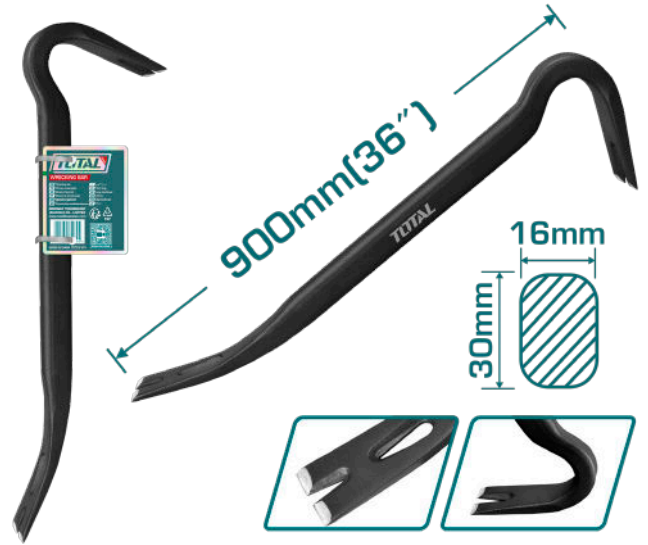

PATA DE CABRA 36"

SKU: 24293

MODELO: THT431362

ESPECIFICACIONES

Tamaño	900x30x16 mm
Ángulo de gancho	30°-68°
Material	Acero

900x30x16mm
36"x1-1/5"x16/25"

Aplicación:

Recomendaciones:

Observaciones:

Medida: 10x4x90 cm

Peso: 3 kg

Empaque: Etiqueta

Accesorio

Sin accesorios