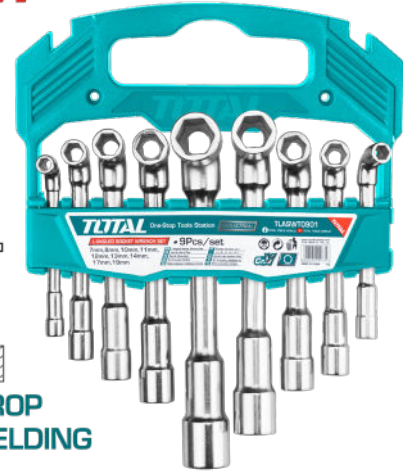

KIT DE LLAVES L PARA SOCKET 9PCS CR.V 7/8/10/12/13/14/17/19 INDUSTRIAL

SKU: 24182

MODELO: TLASWT0901

ESPECIFICACIONES

Tipo de llave	L
Tamaños	7-8-10-12-13-14-17-19 mm
Material	Cr+V (cromo+vanadio)
Estructura de una pieza	Si

9PCS/SET

Cr.V

WHOLE BODY DROP FORGED NON WELDING

Aplicación:

Recomendaciones:

Observaciones:

Medida: 22.5x6x28 cm

Peso: 1.8 kg

Empaque: Percha de plástico

Accesorio

Sin accesorio