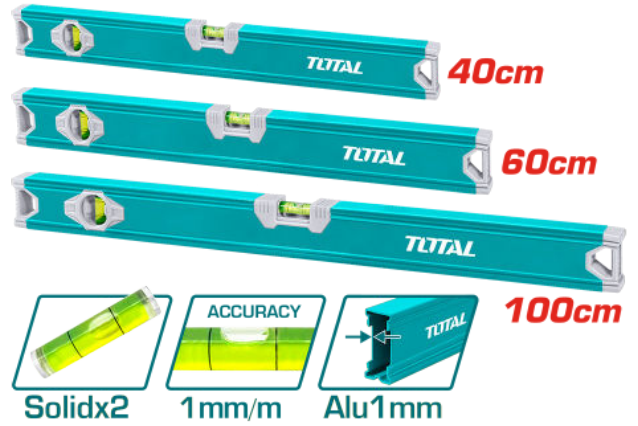

## SET NIVEL BURBUJA 40/60/100CM PRES:1MM AL

SKU: 24139

MODELO: THT10403

### ESPECIFICACIONES

Cantidad	3 pzs
Material	Aluminio
1 pzs	40 cm
1 pzs	60 cm
1 pzs	100 cm
Espesor	1 mm

**3PCS/SET**

**Aplicación:**

---

**Recomendaciones:**

---

**Observaciones:**

---

Medida:	<b>TOTAL</b>
Peso:	
Empaque: Bolsa plástica	

**Accesorio**