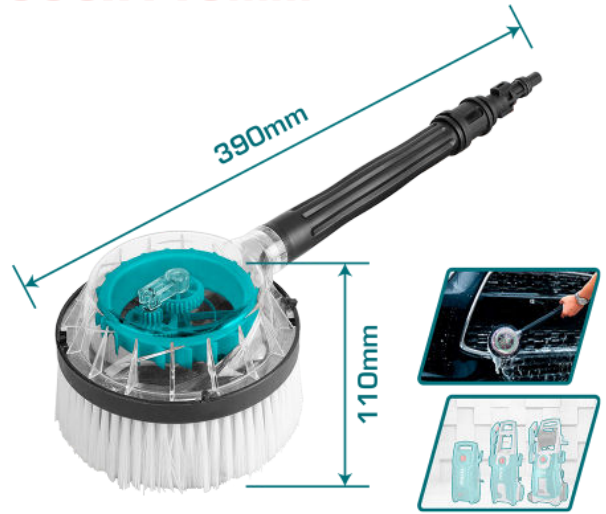

## ESCOBILLA ROTATIVA PARA LAVADORA A PRESIÓN PP ABS 390X110MM

SKU: 23928

MODELO: THRB8702

### ESPECIFICACIONES

Tamaño	390x110 mm
Material	PP+ABS

**390x110mm**