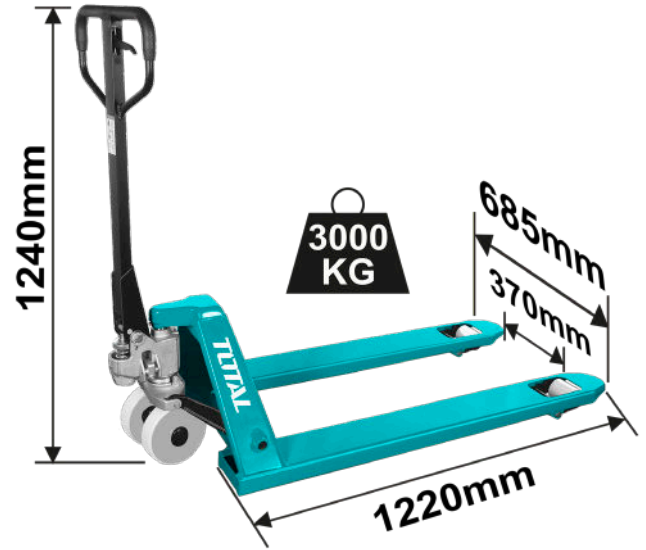

## PALETA HIDRAULICA 3000KG

SKU: 23781

MODELO: THT302301

### ESPECIFICACIONES

Capacidad	3 Ton
Altura mín.	75 mm
Altura máx.	190 mm
Recorrido	370 mm
Tamaño de volante	180x50 mm
Tamaño de ruedas	74x70 mm
Tamaño de horquillas	1200x685x1240 mm
Material	Acero
Material de volante	Poliuretano