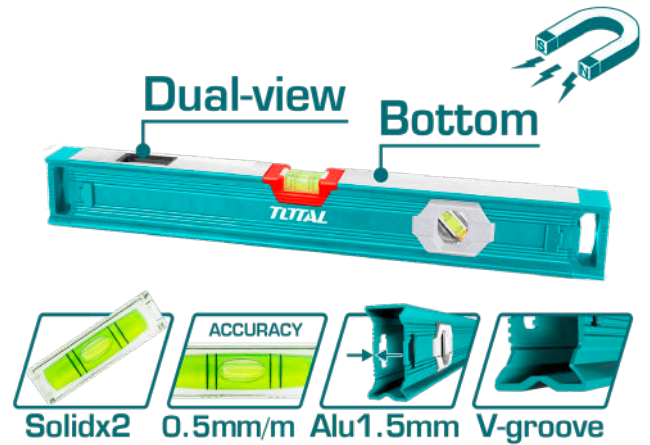

NIVEL DE BURBUJA MANUAL MAGNETICO 40CM

SKU: 22882

MODELO: TMT24056

ESPECIFICACIONES

Longitud	40 cm
Material	Aluminio
Burbuja niveladora	Si
Imantado	Si
Doble superficie plana	Si
Viales preciso	0.5 mm/m

40cm

HEAVY-DUTY

Aplicación:

Recomendaciones:

Observaciones:

Medida:	TOTAL
Peso:	
Empaque: Funda de color	

Accesorio

Sin accesorios