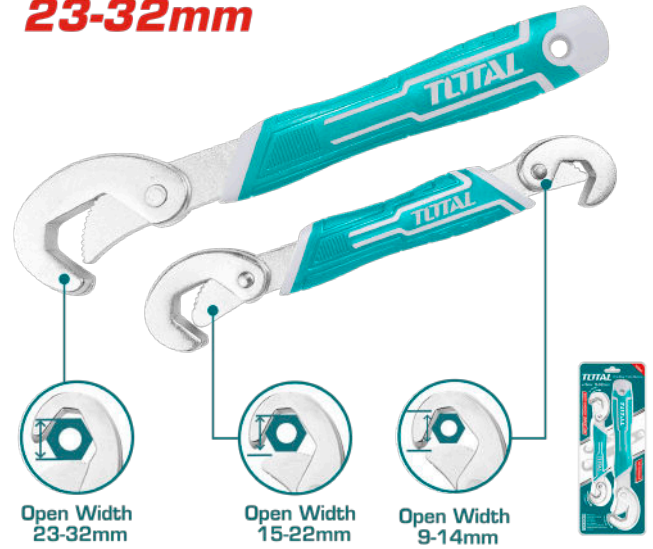

SET LLAVE AUTOAJUSTABLE 2PCS CHROMADOS TPR

SKU: 22869

MODELO: THT10309328

ESPECIFICACIONES

Cantidad	2 pzs
Llave de boca doble	9-14/15-22 mm
Llave de boca simple	23-32 mm
Acabado superficial	Cromado

9-14mm + 15-22mm
23-32mm

Aplicación:

Recomendaciones:

Observaciones:

Medida:	
Peso:	
Empaque: Tarjeta	

Accesorio

Sin accesorios