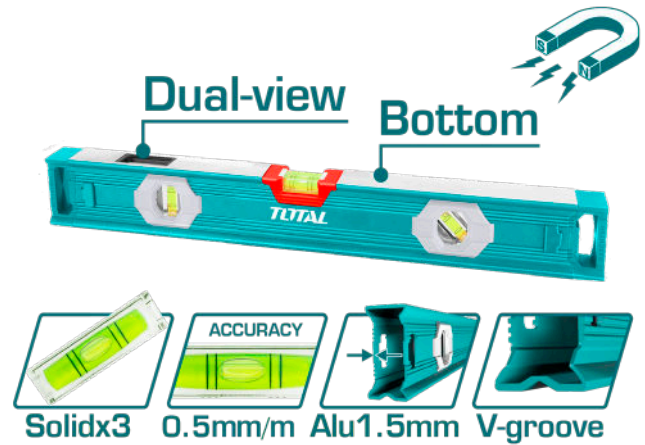

## NIVEL DE ALUMINIO 2 IMANES 60CM PROFESIONAL

SKU: 22837

MODELO: TMT26056

### ESPECIFICACIONES

Longitud	60 cm
Material	Aluminio
Burbuja niveladora	Si
Imantado	Si
Doble superficie plana	Si
Viales preciso	0.5 mm/m

**60cm**

**HEAVY-DUTY**

**Aplicación:**

---

**Recomendaciones:**

---

**Observaciones:**

---

Medida:	<b>TOTAL</b>
Peso:	
Empaque: Funda de color	

**Accesorio**

Sin accesorios