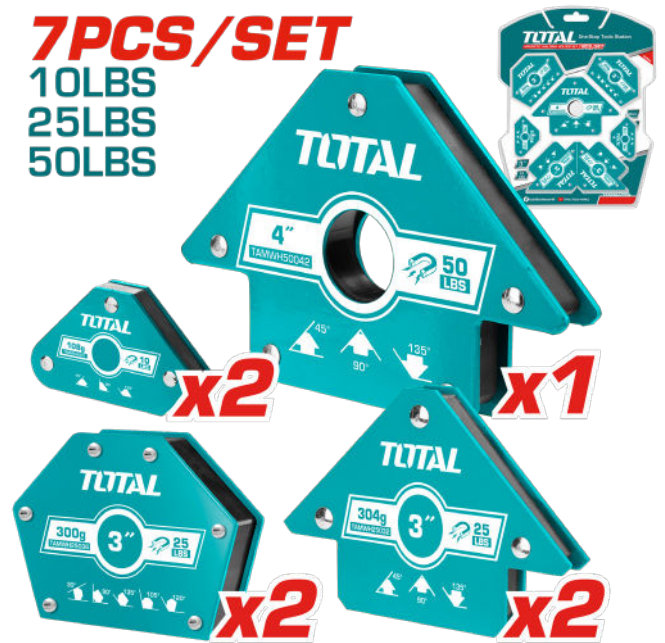

KIT SUJETADORES MAGNÉTICOS P/SOLDAR 7 PZS

SKU: 22694

MODELO: TAMWH7006

ESPECIFICACIONES

Cantidad	7 pzs
Material	Acero+Imán
Mini imán	2 pzs
Dimensiones	70x42.5x12 mm
Fuerza de tracción	10 lbs
Ángulo	45°-90°-135°
Imán	2 pzs
Dimensiones	120x83x14.4 mm
Fuerza de tracción	25 lbs
Ángulo	45°-90°-135°
Imán múltiple (3")	2 pzs
Dimensiones	117x90x17.1 mm
Fuerza de tracción	25 lbs
Ángulo	30°-45°-75°-105°-120°-135°
Imán	1 pzs
Dimensiones	155x102x17.4 mm
Fuerza de tracción	50 lbs
Ángulo	45°-90°-135°

7PCS/SET

10LBS
25LBS
50LBS

Aplicación:

Recomendaciones:

Observaciones:

Medida:

Peso: 2 kg

Empaque: Blíster