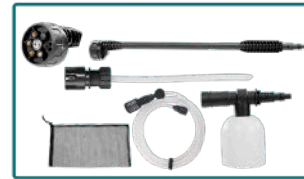

LAVADORA PRESION LI-ION 20V 24.8BAR 2.2L/MIN 1X4.0AH + ACC

SKU: 22635

MODELO: TPWLI20084

ESPECIFICACIONES

Voltaje de batería	20 V
Frecuencia	60Hz
Baterías	1x4.0Ah
Presión máx.	24.8 bar
Caudal	2.2 L/min
Sistema de parada	Automática
Tipo de alimentación	Inalámbrico

P20S

Aplicación:

Recomendaciones:

Observaciones:

Medida:

Peso: 3.8 kg

Empaque: Caja de color

Accesorio

1pistola pulverizadora de 6 patrones - 1manguera de entrada de agua 6m - 1conector de succión - Productor de espuma de 400ml - 1bolsa portátil - 1batería (4.0Ah) - Cargador