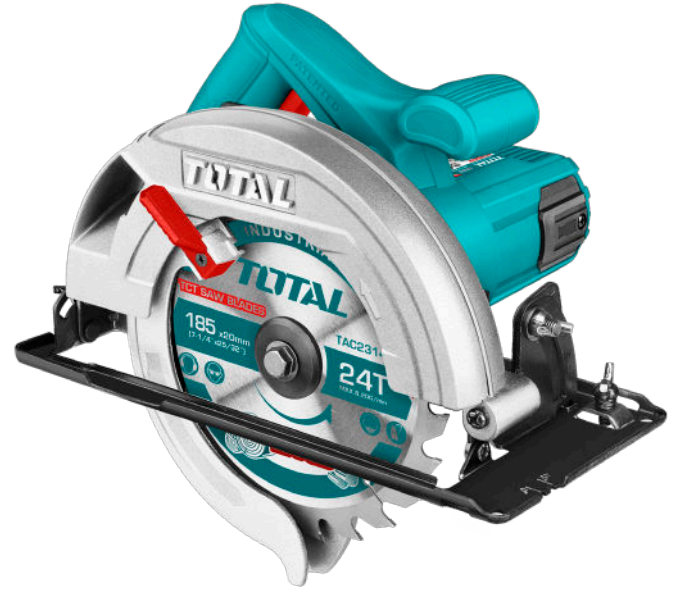

SIERRA CIRCULAR 220V 1200W 185X20MM INDUSTRIAL

SKU: 21042

MODELO: TS1121856

ESPECIFICACIONES

Voltaje	220 V
Frecuencia	60 Hz
Potencia	1200 W
Velocidad	5000 rpm
Cap. Corte (45°)	44 mm
Cap. Corte (90°)	62 mm
Diámetro de disco	185 mm
Profundidad de corte	Ajustable
Corte en bisel	Ajustable
Tipo de alimentación	Alámbrico

Aplicación:

Recomendaciones:

Observaciones:

Medida:

Peso:

Empaque: Caja de color

Accesorio

1Llave pipa - Regleta - Par de carbones